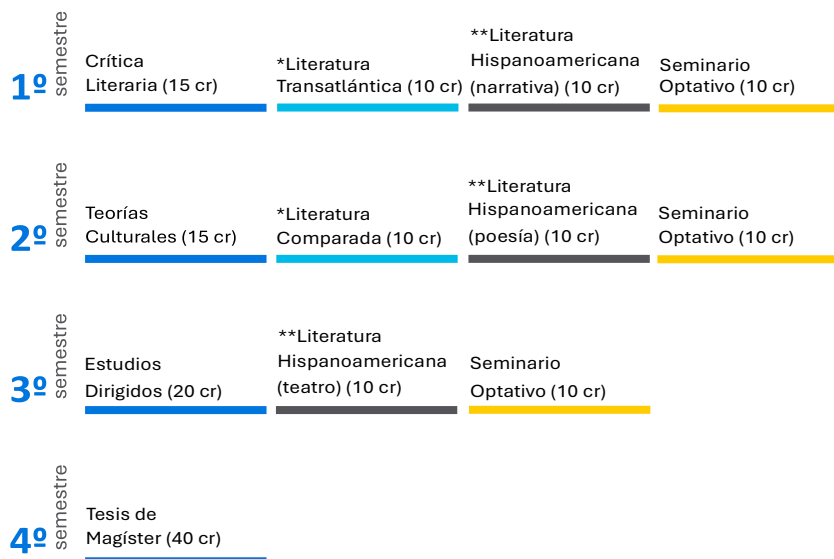

Diagrama Curricular

MAGÍSTER EN LETRAS, CON MENCIÓN EN LITERATURA

Resolución VRA N° 090/2018

TIPOS DE CURSOS

MÍNIMO

*ELECTIVO

**ELECTIVO

OPTATIVO

Importante:

*Deberás aprobar **uno** de estos cursos. Puede variar su disponibilidad semestral, según los requerimientos del Magíster.

Deberás aprobar **dos de estos cursos. Usualmente, 'narrativa' y 'teatro' están disponibles en el primer semestre de cada año.